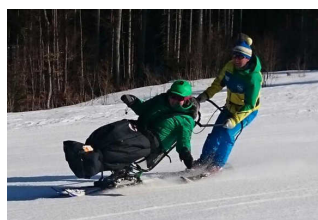

Logo Skischule

Piste

Dualski mit Skilehrer

Lift fahren mit Dualski

Snowkart

Teilbereiche (für Angebotsbogen) (Version 2.0)

Parken

Zugehörige Modulbögen: [Parkplatz](#) , [Weg vom Parkplatz zum Verleih](#)

Andere angebotene Hilfsmittel: Dualski

Weg vom Parkplatz zum Verleih

Breite des Weges: 500 cm

Länge des Weges: 20 m

Der Weg ist von der Oberflächenbeschaffenheit her nicht erschütterungsarm und leicht begeh- und befahrbar (z.B. Asphalt, engfugige Platten, etc.).